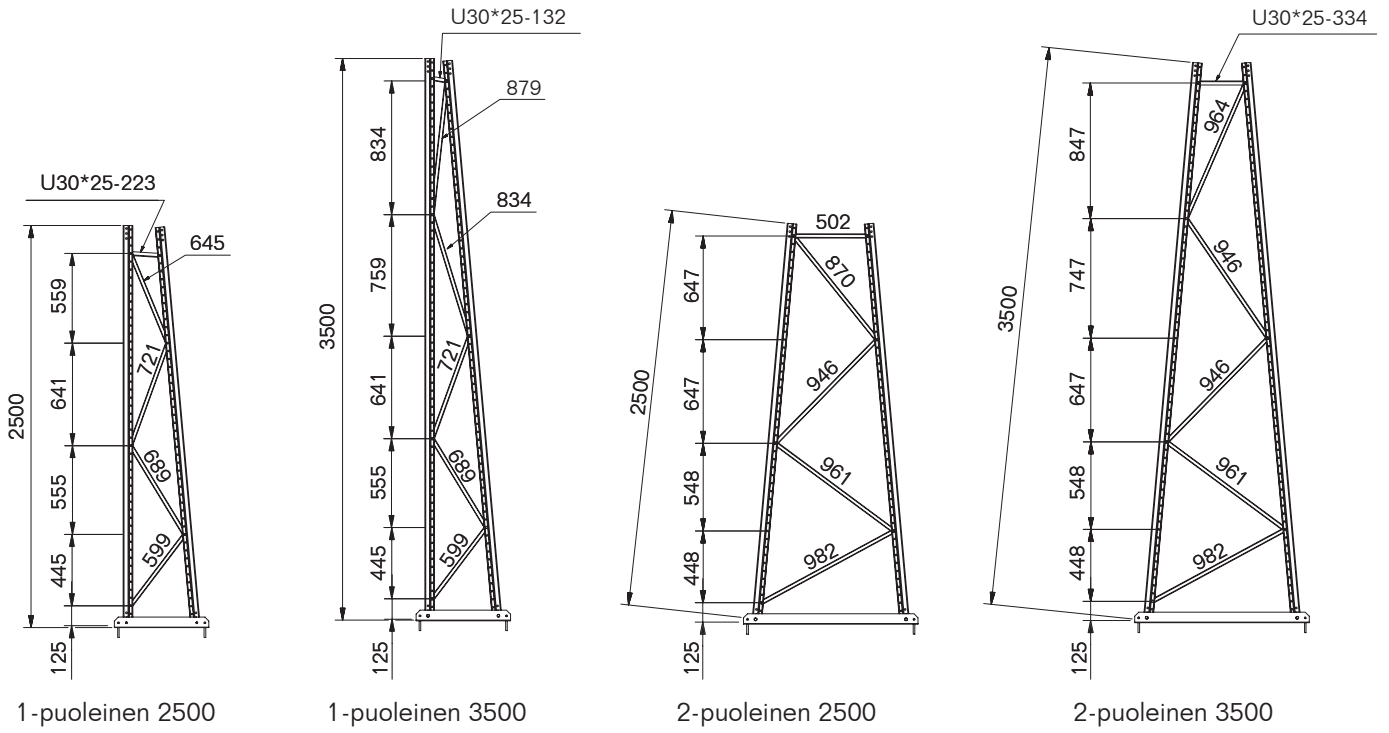

## 2-PUOLEINEN HYLLY

## LATTIA-ALUSTA 182 MM

## LATTIA-ALUSTA 282 MM