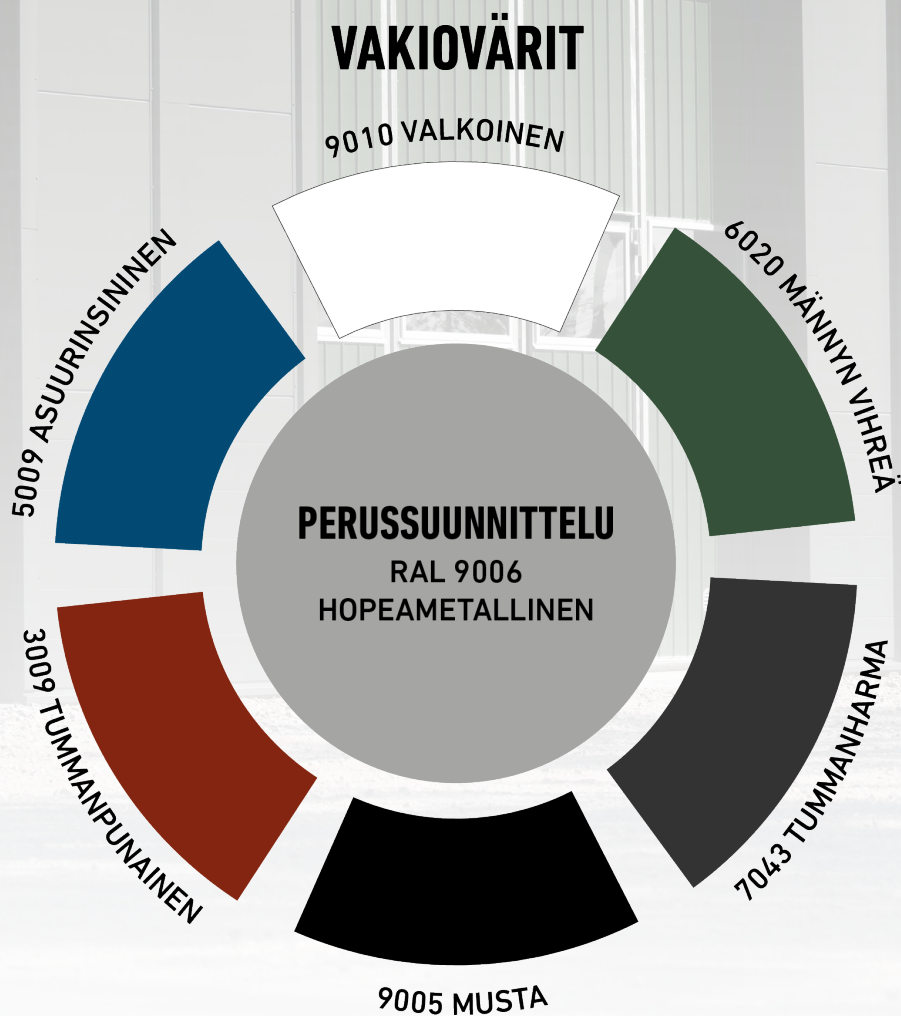

VÄRIKARTTA PINTAKÄSITTELY

MIKÄ VÄRI SOPII SINULLE PARHAITEN?

Oven väri voi muuttaa koko julkisivua – tähän olemme kiinnittäneet huomiota ja tarjoamme siksi useita eri värejä vakiovaihtoehtoina. Mitkä näkyvät tässä yllä.