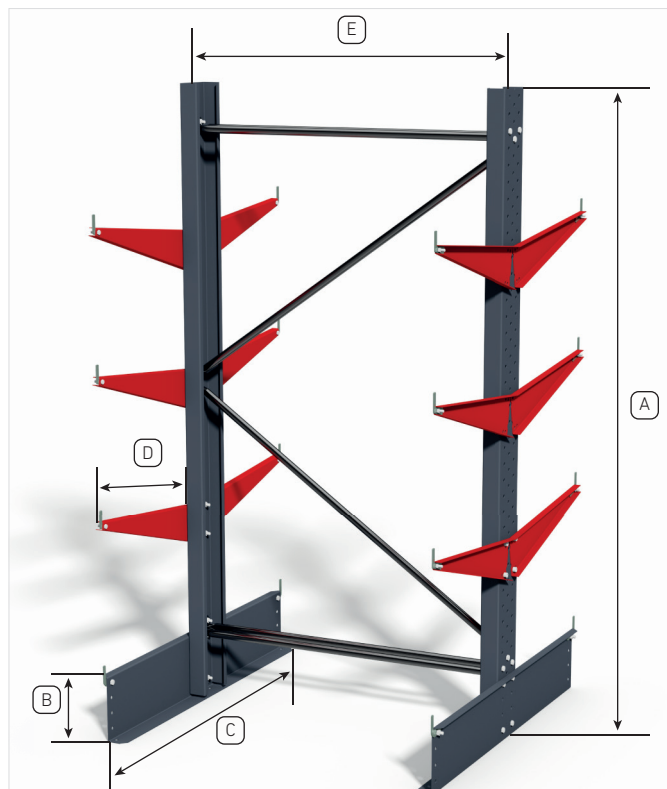

EAB:n ulokehylly on helppo asentaa toimitukseen sisältyvien asennusohjeiden avulla. Kaikkiin toimituksiin sisältyy selkeä kantavuuskyltti.

Pintakäsittely

EAB:n ulokehylly on maalattu kestäväällä pulverimaalilla. Vakiovärit: tummanharmaat pylväät, oranssit ulokkeet.

TUKEVA HYLLY

EAB:n ulokehyllyt ovat kestäviä ja vakaita, ja niillä on pitkä käyttöikä turvallista varastointia varten. Saatavana yksi- ja kaksipuolisena, kahdella eri korkeudella 2000 mm ja 2500 mm. Hyllyjen runko-osat on maalattu kestäväällä pulverimaalilla.

TOIMITUKSEN SISÄLTÖ

Ulokehyllymme toimitetaan täydellisenä sisältäen pylväät, jalat, varret, tukiosat, ruuvit ja mutterit. Se on helppo asentaa mukana toimitettavien ohjeiden avulla, ja toimitukseen sisältyy myös kantavuuskyltti.

OTA YHTEYTTÄ

Lue verkkosivuiltamme lisää ulokehyllyistämme ja tehokkaista säilytysratkaisuistamme.

Kysy lisätietoja ottamalla yhteyttä myyjään.

Skannaa QR-koodi tai käy osoitteessa www.eab.fi

Tekniset tiedot

A	Pylväs, korkeus	
	Pylväs, leveys x syvyys	
B	Jalka, korkeus	
C	Kaksiosainen, pituus	
	Yksiosainen, pituus	
D	Uloke, pituus	
	Ulokkeen korkeus säädettävissä	
E	Välikkö, pituus	
	Uloketappi, korkeus	
	Ulokekantavuus	
	Kantavuus/puoli	

Light arm

2000, 2500 mm
60 x 150 mm

220 mm

1150 mm

700 mm

500 mm

50 mm

800, 1100, 1250, 1500 mm

45 mm

150 kg

750 kg

FI 2026 | 04 © EAB AB

Built to last.®