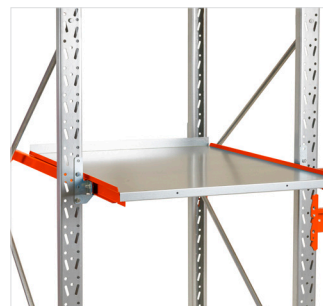

Poimintataso

Poimintataso tavaroiden poimintaan ilman kuormalavaa.

Built to last.*